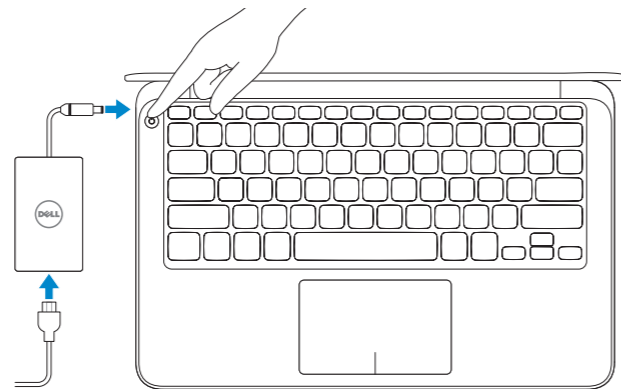

XPS 13

Quick Start Guide

Skrócona instrukcja uruchomienia
Краткое руководство по началу работы
Hızlı Başlangıç Kılavuzu
מדריך התחלה מהירה

1 Connect the power adapter and press the power button

Podłącz zasilacz i naciśnij przycisk zasilania
Подключите адаптер источника питания и нажмите на кнопку питания
Güç adaptörünü takıp güç düğmesine basın
חבר את מתאם החשמל ולחץ על לחצן ההפעלה

2 Finish Windows setup

Ukończ konfigurację systemu Windows | Завершите установку Windows
Windows kurulumunu tamamlayın | הגדרת Windows הסתיימה

Windows 8

Enable security and updates

Włącz funkcję ochrony i aktualizacje